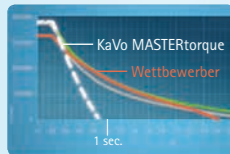

Mit Leichtigkeit ein Mehr an Sicherheit und Leistung.

KaVo **master** series

Die kompakte, ergonomische Bauweise der KaVo Master Serie mit dem einzigartigen KaVo Lichtkonzept sorgt für beste Arbeits- und Sichtverhältnisse am Präparationsbereich. Bis zu 23 Watt Spitzenleistung sorgen für ein komfortables und effizientes Präparieren. Silence-Technology kombiniert mit weiterer Frequenzoptimierung sind beste Voraussetzungen für einen geräuscharmen Betrieb. Mit Sicherheit ein schneller Stopp. Die neue Direct Stop Technology (DST) reduziert die Nachlaufzeit der KaVo Master Serie um ca. 60%, damit Sie entspannt und sicher arbeiten können.

Die KaVo Master Serie überzeugt durch:

Mehr Sicherheit

- Bohrer stoppt dank DST Technology in einer Sekunde
- keine Rücksaugung